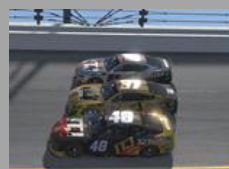

Malvone #85 The Italian Job SimRacing ASD   **Falcone #97 Minelli #48 Rabasco#93**