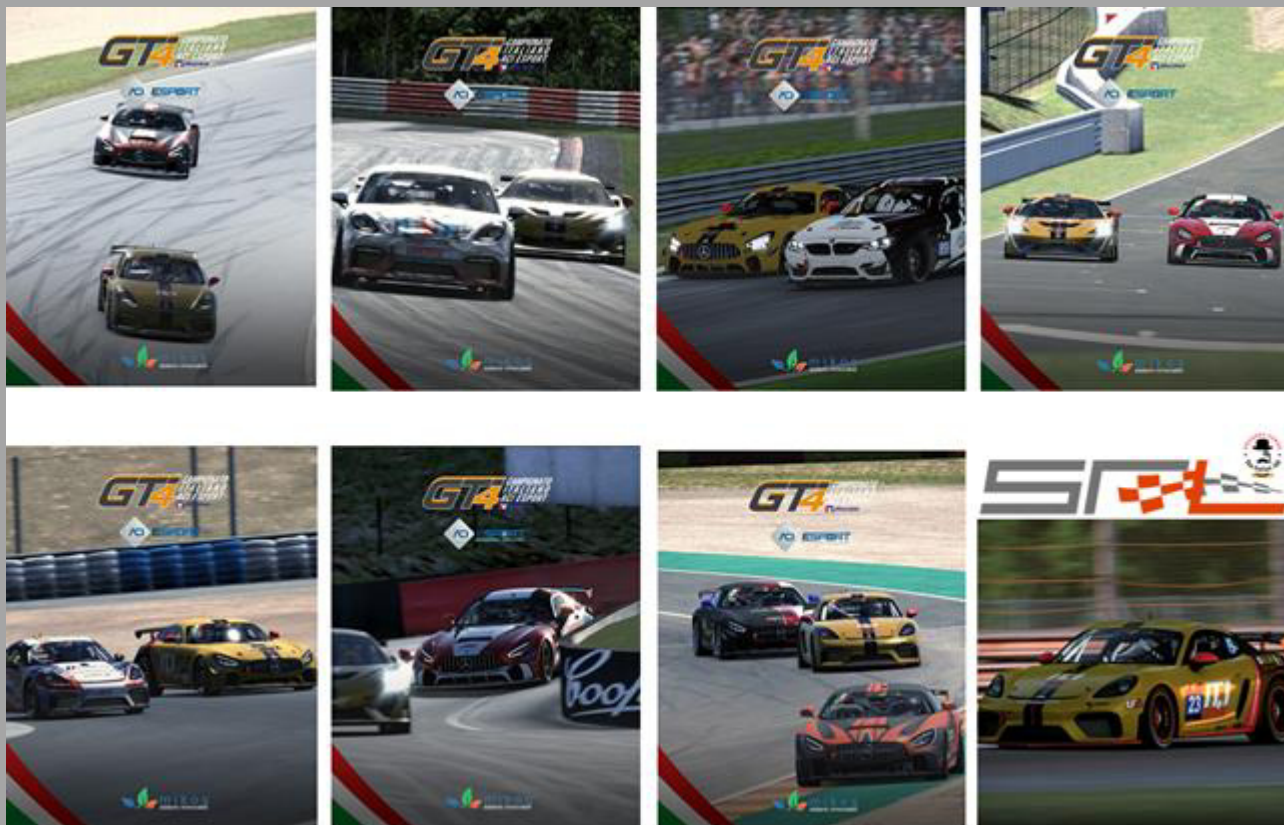

grazie

A cura di **Ivan Falcone**

Ma TheItalianJob non è solo ACC infatti molti piloti della nostra community sono impegnati in altrettanti campionati ufficiali della piattaforma iRacing, moltissimi piloti della community **TheItalianJob** impegnati, per citarne alcuni.

Campionato italiano Gt4 aci esport 2023 al quale il team si è qualificato con 3 piloti **Malvone, Falcone e Pandinelli**,

chiudendo all'undicesimo posto della classifica generale per i Team con una p20 come miglior risultato per i piloti conquistata due volte da Falcone, nelle tappe del Nürburgring Comb. e di Suzuka.